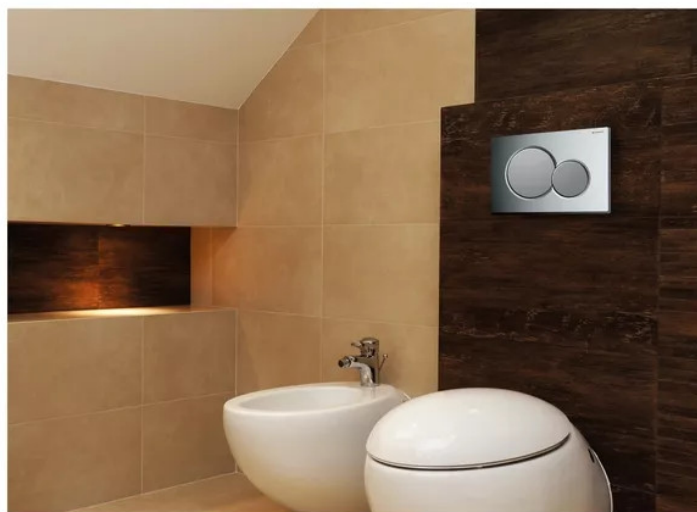

PLACCA GEBERIT

cod.: TM25017961

Placca wc geberit sigma01 115.770.ka.5 doppio tasto abs cromo satinata

EUR 75,00 / PZ
iva inc.